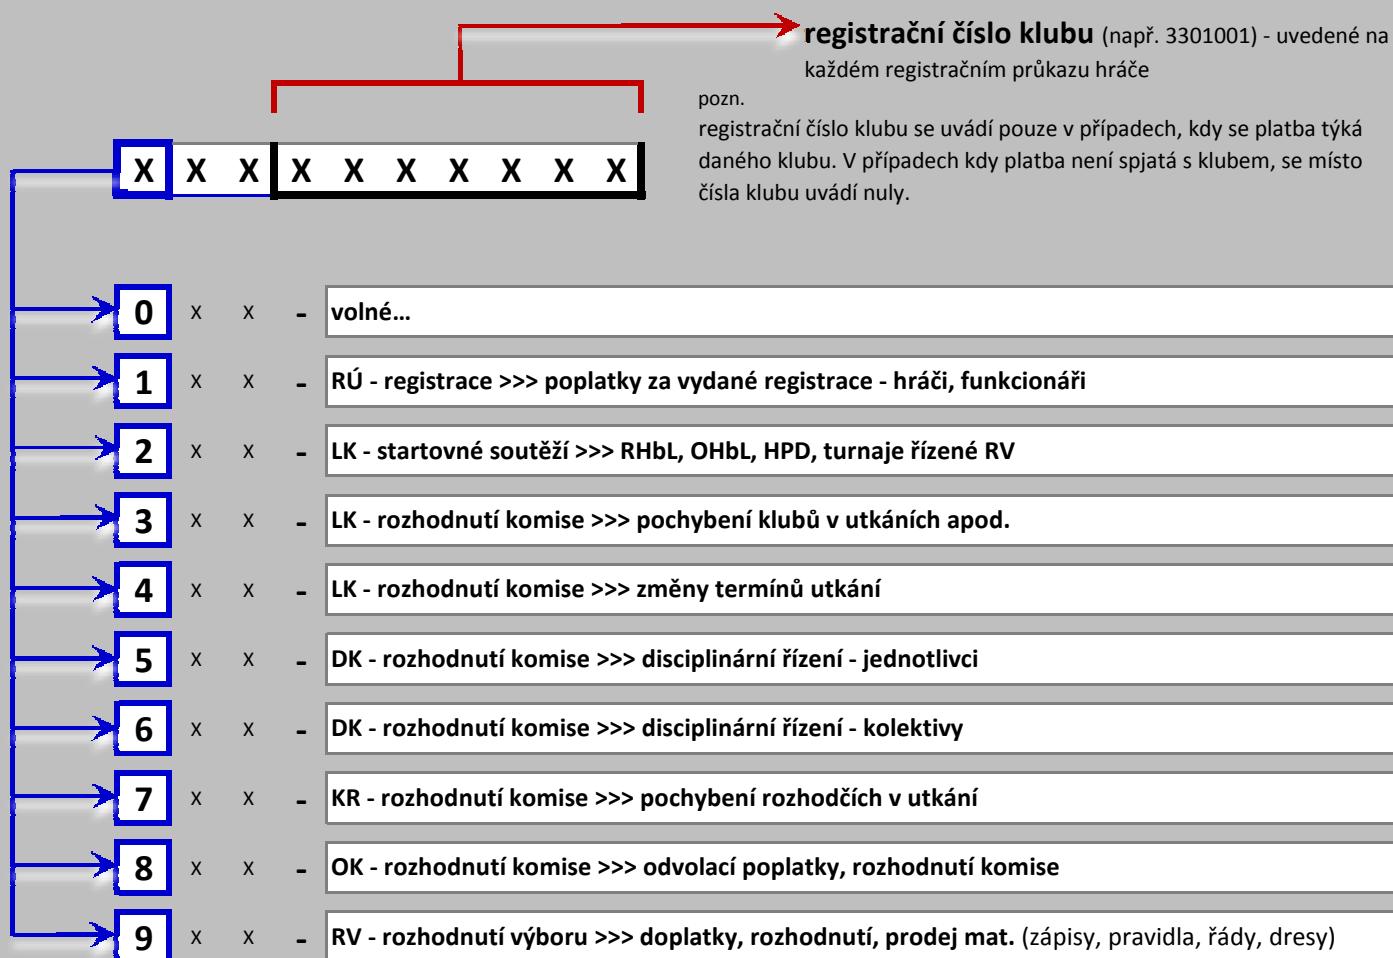

METODICKÝ POKYN PRO PLATBY RSHb JČ

UŽÍVÁNÍ VARIABILNÍCH SYMBOLŮ

PŘEHLED ČÍSEL AKTIVNÍCH KLUBŮ

3301	ČESKÉ BUDĚJOVICE
3301004	TJ Stars Suché Vrbné
3301007	TJ Dynamo České Budějovice
3301010	SK Pedagog České Budějovice
3301011	TJ Vltava České Budějovice
3301017	HC Olešník
3301018	SK HC Rosa České Budějovice
3301019	SK Palestine Thumbs
3301020	HbC Zliv
3301022	HBC Falcon České Budějovice
3301023	SK Ďáblůvi soustružníci České Budějovice
3301025	HC ETE Týn nad Vltavou
3301026	TJ Plav
3301027	Orel České Budějovice
3301	ČESKÝ KRUMLOV
3302001	HC Sharks 29,41 Český Krumlov
3302003	HBC Betonova Holubov

3303	JINDŘICHŮV HRADEC
3303004	TJ HC Dranreb Nová Včelnice
3303006	SK Beer Stars Pluhův Žďár
3303007	SK Hospříz
3303009	TJ HBC Olymp Jindřichův Hradec
3303012	SK Suchdol nad Lužnicí
3303020	Plech Team Kunžak
3303023	T.B.CH. Kombajn Jindřichův Hradec
3305	PÍSEK
3305006	TJ Platan Protivín
3305007	HC ŠD Písek
3306	PRACHATICE
3306001	HBC Prachatice
3307	STRAKONICE
3307001	TJ Datels Blatná
3308	TÁBOR
3308001	SK Tábor
3308002	HbC Delfíni Tábor